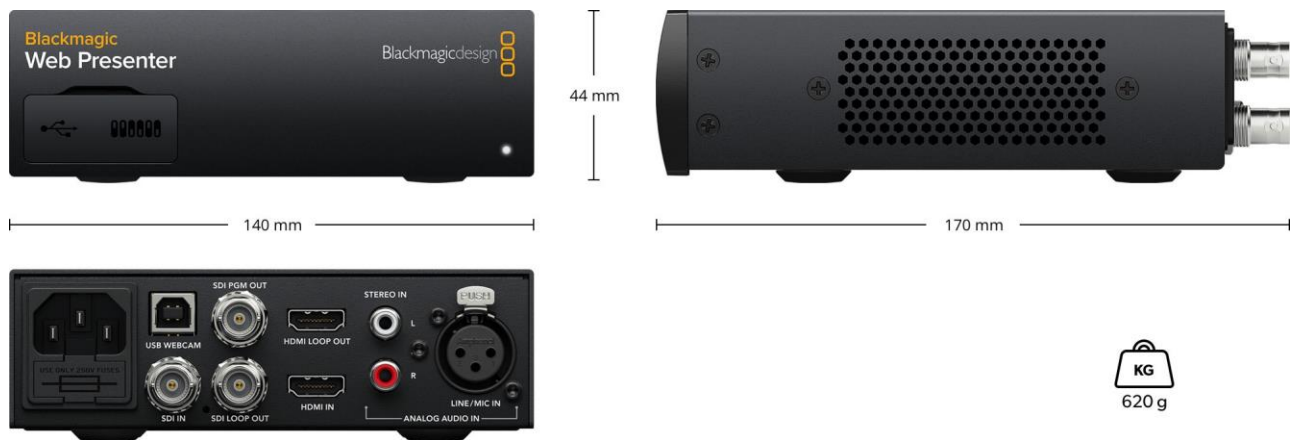

Specifiche Fisiche

Specifiche Ambientali

Temperatura operativa:
da 5° a 50° C

Temperatura di stoccaggio:
da -20° a 60° C

Umidità relativa:
da 0% a 90% senza condensazione

Il prodotto include

Web Presenter

Scheda SD con software e manuale

Garanzia

Garanzia limitata di tre anni fornita dal produttore.