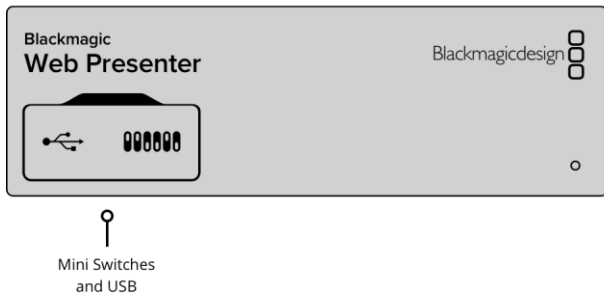

12G-SDI

1 x ingresso BNC, 1 x BNC di loop, 1 x BNC per monitoraggio (2 canali di audio integrato)

HDMI 2.0

1 x ingresso, 1 x uscita di loop (2 canali di audio integrato)

RCA

2 x ingressi audio analogico HiFi

XLR

1 x ingresso per segnali microfonici e di linea

USB 2.0

1 x tipo B

Mini USB

1 x aggiornamenti software

Formati HDMI Compatibili

Standard video SD