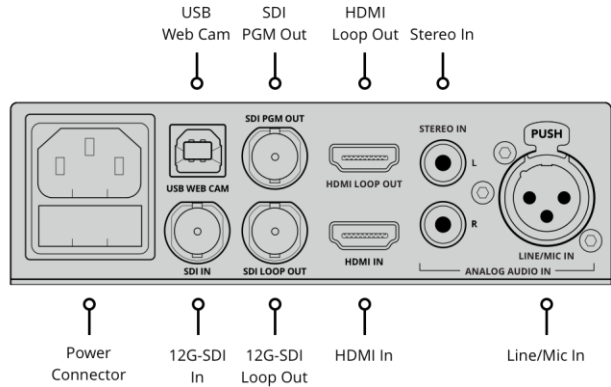

Blackmagic Web Presenter

Blackmagic Web Presenter fa apparire le fonti video SDI o HDMI come una webcam USB, per uno streaming di alta qualità sul web tramite Skype o sulle piattaforme YouTube Live, Facebook Live, Twitch.tv, Periscope e altre ancora. Ospita ingressi 12G-SDI e HDMI, un ingresso XLR per microfono, e un ingresso audio HiFi. Converte in risoluzione minore con la qualità di Teranex, e opera come switcher live a due ingressi con il pannello opzionale Teranex Mini Smart Panel.

Uscita video HDMI

1 x uscita di loop

Ingressi audio analogici

1 x ingresso XLR mic/linea, 2 x ingressi HiFi per audio analogico

Totale uscite audio

Nessuna (solo audio integrato)

USB per webcam

1

12G-SDI

1 x ingresso BNC, 1 x BNC di loop, 1 x BNC per monitoraggio (2 canali di audio integrato)

HDMI 2.0

1 x ingresso, 1 x uscita di loop (2 canali di audio integrato)

RCA

2 x ingressi audio analogico HiFi

XLR

1 x ingresso per segnali microfonici e di linea

USB 2.0

1 x tipo B

Mini USB

1 x aggiornamenti software

Formati HDMI Compatibili

Standard video SD